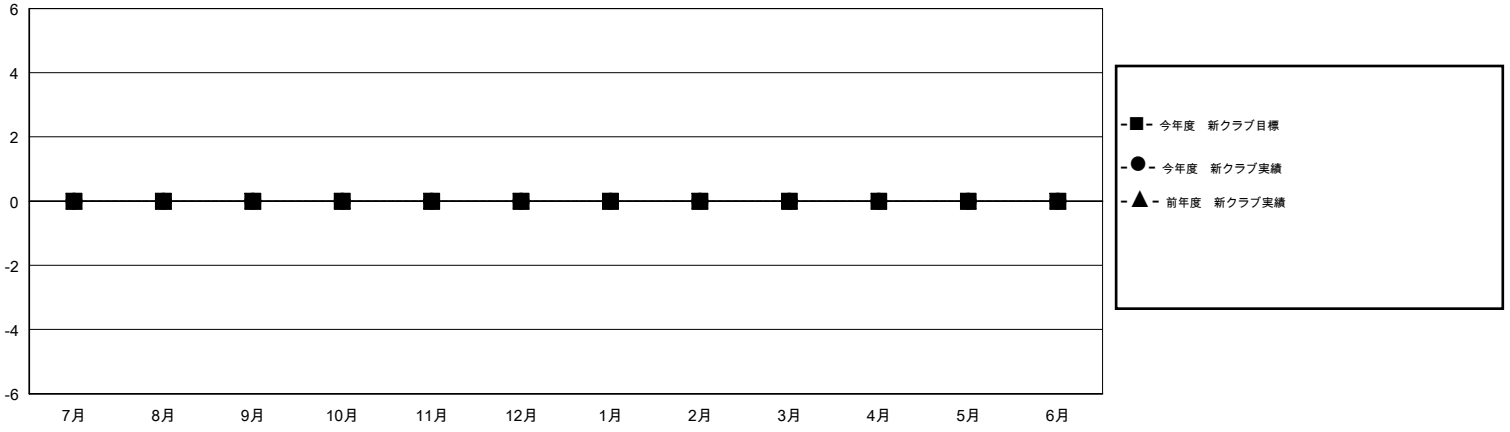

MONTHLY MEMBERSHIP PROGRESS REPORT

District 332 D

Results as of: 1/31/2016

GMT: Masayuki Kaneko

地域 JAPAN

GMT会則地域 5-Jap

クラブ					名				
結果: 2015-2016					結果: 2015-2016				
四半期	新クラブ目標	新クラブ	解散クラブ	純増/減	四半期	新会員目標	チャーターメン バー/新会員	退会者	純増/減
7月/8月/9月	0	0	0	0	7月/8月/9月	0	91	27	64
10月/11月/12月	0	0	0	0	10月/11月/12月	0	56	25	31
1月/2月/3月	0	0	0	0	1月/2月/3月	0	38	3	35
4月/5月/6月	0	0	0	0	4月/5月/6月	0	0	0	0

新クラブ目標及び実績累計