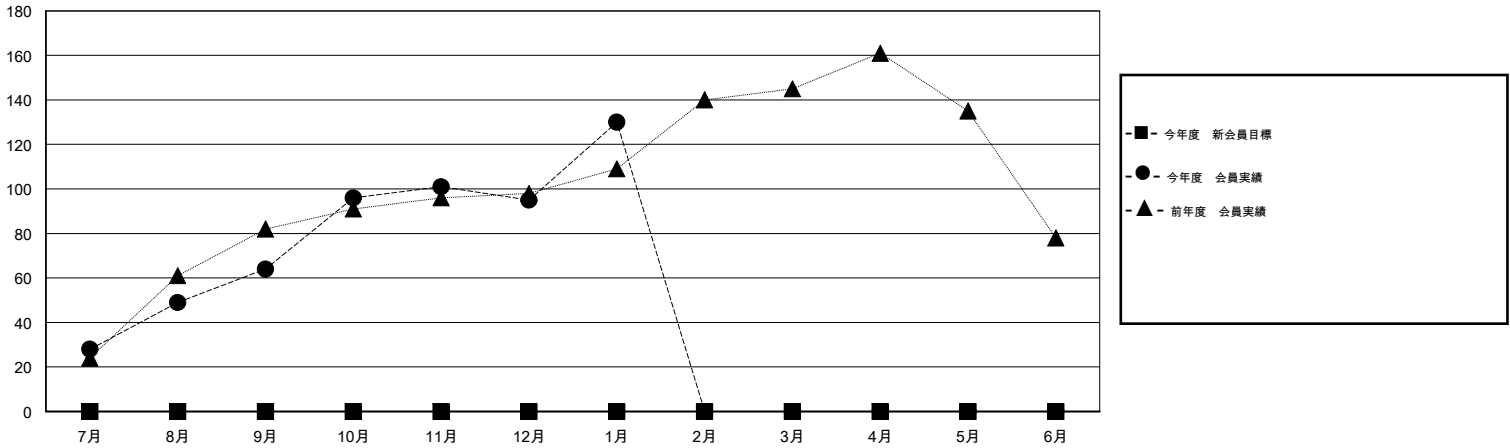

MONTHLY MEMBERSHIP PROGRESS REPORT

District 332 D

Results as of: 1/31/2016

GMT: Masayuki Kaneko

地域 JAPAN

GMT会則地域 5-Jap

クラブ					名				
結果: 2015-2016					結果: 2015-2016				
四半期	新クラブ目標	新クラブ	解散クラブ	純増/減	四半期	新会員目標	チャーターメン バー/新会員	退会者	純増/減
7月/8月/9月	0	0	0	0	7月/8月/9月	0	91	27	64
10月/11月/12月	0	0	0	0	10月/11月/12月	0	56	25	31
1月/2月/3月	0	0	0	0	1月/2月/3月	0	38	3	35
4月/5月/6月	0	0	0	0	4月/5月/6月	0	0	0	0

新クラブ目標及び実績累計

会員目標及び実績累計

解散クラブ: 0	47 CLUBS OF 73 一名以上の新会員を登録	男女別
		男性 1,956 (76.86%)
		女性 589 (23.14%)
退会者	健康診断データはこちら	家族会員 997
物故会員 11		世帯主 462
クラブ解散 0		世帯主以外 535
その他 44		
合計 55		